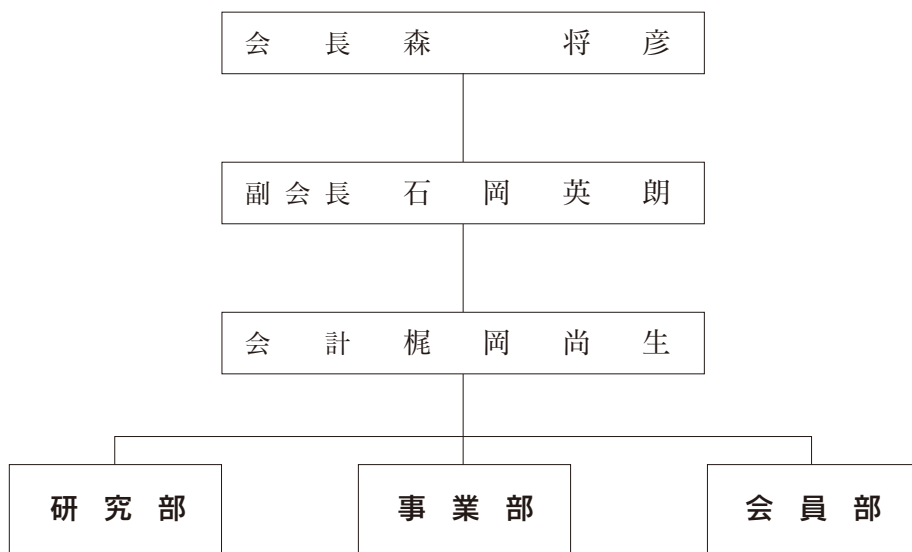

2024年組織図

部長	梶 清 達 也	篠 将 大	池 田 隆 弘
副部長	葉 広 哲 也	吉 永 壮太郎	宮 本 泰 輔
	石 井 裕 隆	吉 松 正 文	川 原 洋 平
	池 田 光 真	安 藤 翔	樋 口 正 樹
	中 山 拓 也	杉 田 真 人	廣 瀬 亮 司
	小 出 純 平		元 井 哲 也
			元 井 真由美
			初 本 将太郎
			永 田 春 樹
			合計 24名

直前会長	牧野 泰斗		
監 事	葉 広 哲 也	吉 永 壮太郎	
理 事	吉 松 正 文	元 井 哲 也	樋 口 正 樹
	廣 瀬 亮 司	小 出 純 平	